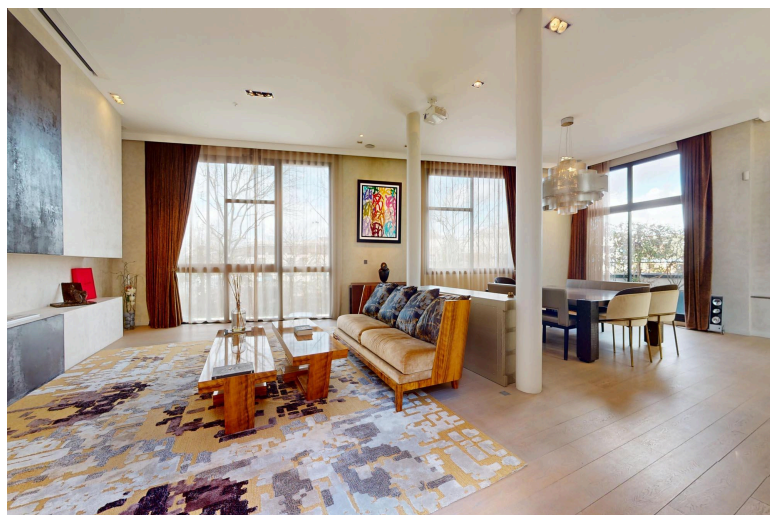

Vanves - 10 pièces 465m² + 4 terrasses

Détails :

Ref : 1298

Prix : 3950000€ HAI

Taxe foncière :

Ville : **Vanves**

Quartier : **Lycée Michelet**

Surface : **465 m²**

Nombre de pièce(s) : **10**

Nombre de chambre(s) : **5**

Chauffage : **individuel radiateurs**

Etage : **5 niveaux**

Année de construction : **2008**

Cette maison d'architecte, érigée en 2008, incarne l'élégance et le raffinement à chaque étage de ses 465 m². Nichée à la lisière de Paris, elle offre un havre de paix sécurisé, sublimé par des matériaux haut de gamme et quatre magnifiques terrasses réparties sur cinq niveaux, accessibles par un ascenseur ou un escalier design aux courbes élégantes.

Au rez-de-chaussée, un espace dédié au bien-être avec salle de sport, piscine et sauna côtoie un double garage (55m²), tandis que le premier étage dévoile une cuisine sur mesure, une salle à manger et une double réception ouvrant sur une terrasse ensoleillée plein sud.

À l'étage supérieur, une suite parentale majestueuse invite à la détente, accompagnée d'une chambre supplémentaire avec salle d'eau, tandis que le troisième étage révèle une suite supplémentaire et deux autres chambres, toutes pourvues de leur propre salle d'eau.

Le sous-sol abrite une salle de cinéma, une buanderie et une cave à vin, ajoutant une touche de luxe à cette demeure d'exception.

Lumineuse et sécurisée par un double vitrage anti-effraction, cette propriété offre un cadre de vie idéal pour une grande famille, à proximité du prestigieux lycée Michelet.

Maison :

- ☒ Ascenseur
- ☐ Parking
- ☒ Cave
- ☒ Balcon / Terrasse
- ☐ Gardien
- ☐ Accès fibre
- ☐ Local vélo

Consommations énergétiques

109

Emissions de gaz à effet de serre

24

Données financières :

- Prix HAI: 3.950.000€

Honoraires 3% TTC inclus à la charge de l'acquéreur

- Charges mensuelles : 260 €

SARL IMMOTEC - 16 avenue Emile Zola, 75015 Paris - Tél : 01 45 78 79 05 - contact@agence-immotec.fr -

Caisse de Garantie GALIAN: 120.000€ - RCS Paris 490 251 535 - SIRET : 490 251 535 00038

Visite 3D