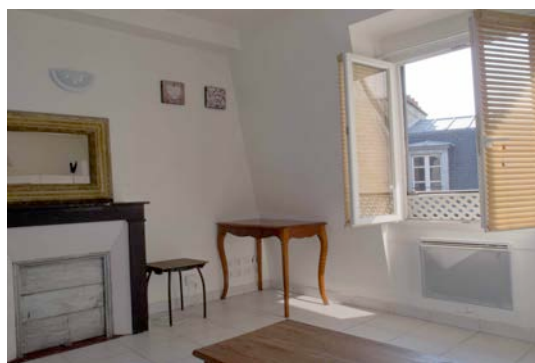

IMMOTEC

PARIS

Paris 16ème – studio 16m² – ref : 1213

Descriptif appartement

Pièces : 1 Surface : 16m²
Chambre : 1
Étage : 6^{ème}
Cuisine : ÉQUIPÉE
Type chauffage : INDIVIDUEL
Eau chaude : INDIVIDUEL
Etat intérieur : BON ÉTAT
Wc : sur le palier Balcon : 1

Sdb : 1

630€/mois CC

Descriptif immeuble

Standing : BON
Nombre étage : 6
Ascenseur : NON
Année construction : 1930
Interphone : OUI
Digicode : OUI

Descriptif appartement

2 pièces et balcon situés au 3^{ème} étage avec ascenseur : entrée, séjour, cuisine, une chambre, salle de bains, wc, balcon et cave.