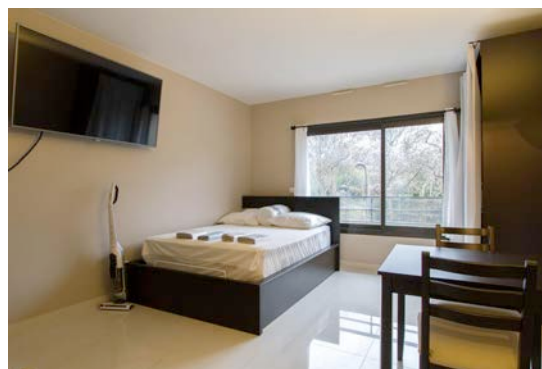

## Paris 15ème – Studio meublé 30m<sup>2</sup> – ref 1032

### Descriptif appartement

Pièce : 1                      Surface : 30m<sup>2</sup>  
Chambre : 1  
Etage : 1er  
Ascenseur : oui  
Cuisine : KITCHENETTE ÉQUIPÉE  
Type chauffage : COLLECTIF  
RADIATEUR  
Eau chaude : COLLECTIVE  
Etat intérieur : TRÈS BON ÉTAT  
Wc : 1              Park int : 1      Cave : 1  
Sdb : 0              Park ext : 0  
S d'eau : 1

### Descriptif immeuble

Standing : TRÈS BON  
Nombre étage : 8  
Ascenseurs : OUI  
Année construction : 2000  
Vidéophone : OUI  
Digicode : OUI  
Gardiennage : OUI

A proximité du Parc André Citroën et du métro Javel , dans un immeuble de standing récent (2000) avec gardien, vidéophone, beau studio meublé de 30m<sup>2</sup> au 1er étage avec ascenseur comprenant: entrée avec kitchenette équipée, pièce principale, salle d'eau avec wc. Cave et parking inclus. Eau chaude et chauffage collectifs compris dans les charges. Libre immédiatement.