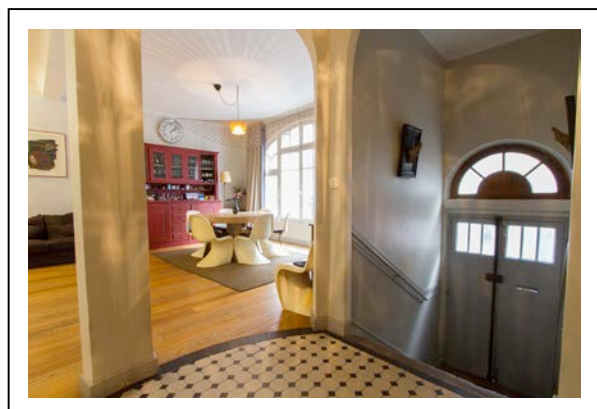

IMMOTEC

PARIS

PARIS 75015/ Maison 260m2
+ Jardin 50m2 + Cave

Référence du bien : 934

Prix : 2.650.000€

Maison 8 pièces 260m2

Jardin 50m2

Nombre de chambres : 5

3 salle de bains/4 Wc

Calme absolu pour cette maison située en plein coeur de Paris. Maison de 5 niveaux en pleine ville à deux pas de la Seine, d'une superficie de 260 m² et un jardin de 50 m². Elle se compose de 4 niveaux et d'un sous-sol :

Au rez de chaussée surélevé (65m²): cuisine dînatoire avec îlot central et salle à manger.

Au 1er étage (65m²) : un grand double séjour traversant avec cheminée.

Au 2ème étage (65m²) : espace enfants, 3 chambres, salle de bains avec fenestres et WC séparés.

Au 3ème étage (25m²) : Suite parentale avec salle de bains et WC séparés

Au sous-sol : studio avec une entrée indépendante, une salle de douche, WC séparés, salle de chaufferie et cave.

Jardin de 50m² exposé Ouest avec une pièce en plus aménagée en salle de sport.

Bien rare alliant charme et élégance. Très calme, beaux volumes. Commerces à proximité. École Bilingue. Produit exceptionnel et unique.

IMMOTEC PARIS 15

16, Avenue Emile Zola

75015 Paris

Tél : + 33(0)1 45 78 79 05

Retrouvez toutes les informations sur notre site internet :

<http://www.agence-immotec.com>