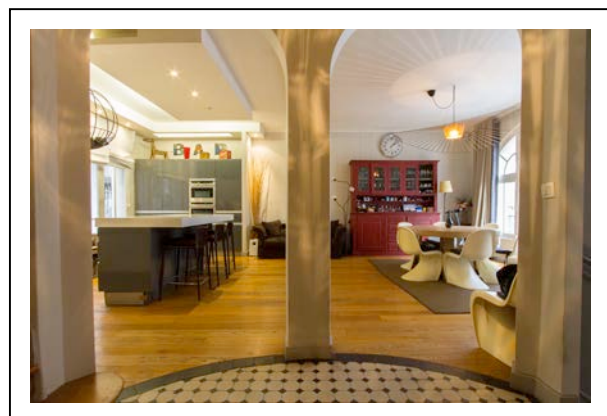

IMMOTEC

PARIS

PARIS 75015/ Maison 260m2
+ Jardin 50m2 + Cave

Référence du bien : 934

Prix : 2.650.000€

Maison 8 pièces 260m2

Jardin 50m2

Nombre de chambres : 5

3 salle de bains/4 Wc

Calme absolu pour cette maison située en plein coeur de Paris. Maison de 5 niveaux en pleine ville à deux pas de la Seine, d'une superficie de 260 m² et un jardin de 50 m². Elle se compose de 4 niveaux et d'un sous-sol :

Au rez de chaussée surélevé (65m²): cuisine dînatoire avec îlot central et salle à manger.

Au 1er étage (65m²) : un grand double séjour traversant avec cheminée.

Au 2ème étage (65m²) : espace enfants, 3 chambres, salle de bains avec fenestres et WC séparés.

Au 3ème étage (25m²) : Suite parentale avec salle de bains et WC séparés

Au sous-sol : studio avec une entrée indépendante, une salle de douche, WC séparés, salle de chaufferie et cave.

Jardin de 50m² exposé Ouest avec une pièce en plus aménagée en salle de sport.

Bien rare alliant charme et élégance. Très calme, beaux volumes. Commerces à proximité. École Bilingue. Produit exceptionnel et unique.

IMMOTEC PARIS 15

16, Avenue Emile Zola

75015 Paris

Tél : + 33(0)1 45 78 79 05

Retrouvez toutes les informations sur notre site internet :

<http://www.agence-immotec.com>