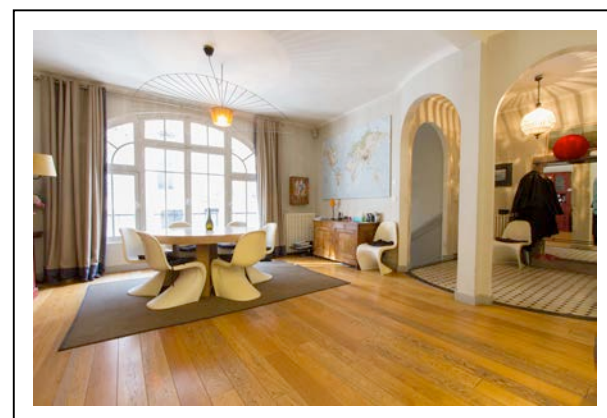

IMMOTEC

PARIS

PARIS 75015/ Maison 260m2
+ Jardin 50m2 + Cave

Référence du bien : 934

Prix : 2.650.000€

Maison 8 pièces 260m2

Jardin 50m2

Nombre de chambres : 5

3 salle de bains/4 Wc

Calme absolu pour cette maison située en plein coeur de Paris. Maison de 5 niveaux en pleine ville à deux pas de la Seine, d'une superficie de 260 m² et un jardin de 50 m². Elle se compose de 4 niveaux et d'un sous-sol :

Au rez de chaussée surélevé (65m²): cuisine dînatoire avec îlot central et salle à manger.

Au 1er étage (65m²) : un grand double séjour traversant avec cheminée.

Au 2ème étage (65m²) : espace enfants, 3 chambres, salle de bains avec fenestres et WC séparés.

Au 3ème étage (25m²) : Suite parentale avec salle de bains et WC séparés

Au sous-sol : studio avec une entrée indépendante, une salle de douche, WC séparés, salle de chaufferie et cave.

Jardin de 50m² exposé Ouest avec une pièce en plus aménagée en salle de sport.

Bien rare alliant charme et élégance. Très calme, beaux volumes. Commerces à proximité. École Bilingue. Produit exceptionnel et unique.

IMMOTEC PARIS 15

16, Avenue Emile Zola

75015 Paris

Tél : + 33(0)1 45 78 79 05

Retrouvez toutes les informations sur notre site internet :

<http://www.agence-immotec.com>